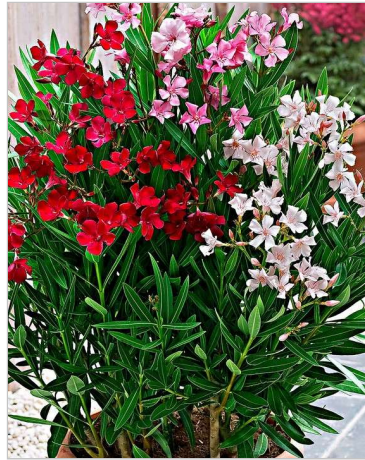

## Nerium Oleander Multicolor

Nerium oleander: L'oleandro (*Nerium oleander* L., 1753) è un arbusto sempreverde probabilmente originario dell'Asia ma naturalizzato e spontaneo nelle regioni mediterranee e diffusamente coltivato a scopo ornamentale. L'oleandro ha un portamento arbustivo, con fusti generalmente poco ramificati che partono dalla ceppaia, dapprima eretti, poi arcuati verso l'esterno. I rami giovani sono verdi e glabri. I fusti e i rami vecchi hanno una corteccia di colore grigiastro. I fiori sono grandi e vistosi, a simmetria raggiata, disposti in cime terminali. Il calice è diviso in cinque lobi lanceolati, di colore roseo o bianco nelle forme spontanee. La corolla è tubulosa e poi suddivisa in 5 lobi, di colore variabile dal bianco al rosa e al rosso carminio. Le varietà coltivate sono a fiore doppio e sono quasi tutte profumate. Sono descritte oltre 400 varietà.

Poco esigente sulla natura del terreno, necessita di innaffiature regolari in estate e preferisce le esposizioni soleggiate. Resiste a -4°/-6°C.

Nerium Oleander è utilizzato isolato, in gruppi o a macchie. Riesce molto bene anche nei contenitori, per cui è diffusa anche al nord.

Nerium oleander Multicolor è ovviamente una definizione commerciale. Definiamo Nerium Multicolor un vaso con piante dal colore differente, almeno 3 colori, ricordando che le varietà di Nerium hanno tassi di accrescimento diverso.

**Forma:** Alberello / Alberello Spirale / Cespuglio

**Colore Frutti:** Marrone 

**Profumata:** Si